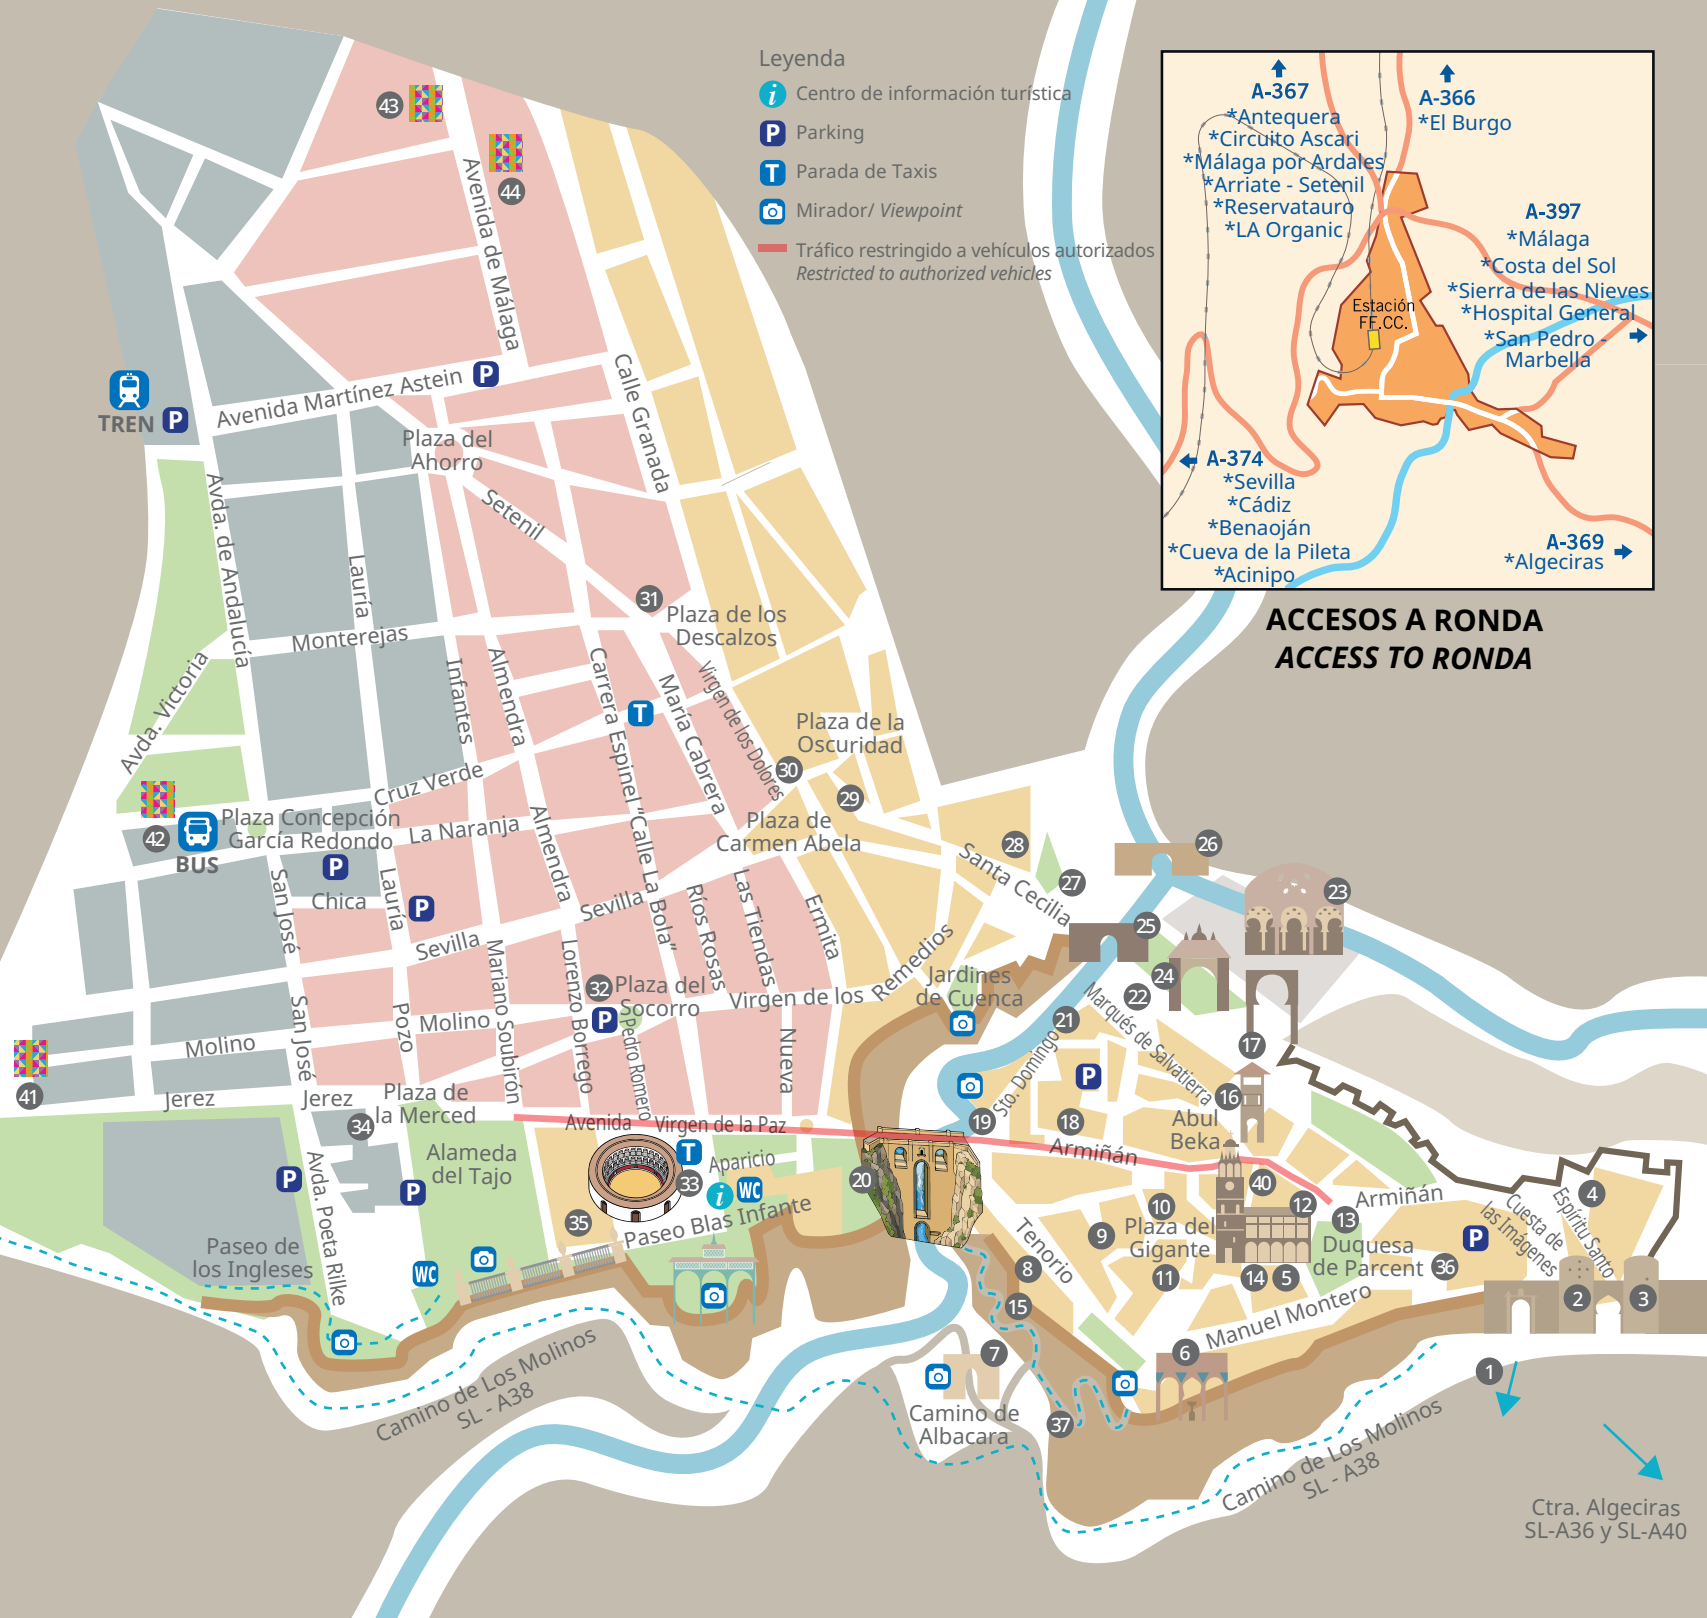

Leyenda

-  Centro de información turística
-  Parking
-  Parada de Taxis
-  Mirador/ Viewpoint
-  Tráfico restringido a vehículos autorizados
Restricted to authorized vehicles

ACCESOS A RONDA
ACCESS TO RONDA

- 1 Convento de San Francisco
- 2 Puerta de Carlos V
- 3 Puerta de Almocábar
- 4 Iglesia del Espíritu Santo
- 5 Convento de Santa Isabel
- 6 Palacio de Mondragón. Museo Municipal
- 7 Arco del Cristo
- 8 Casa de San Juan Bosco
- 9 Iglesia Virgen de la Paz
- 10 Casa del Gigante
- 11 Museo Joaquín Peinado
- 12 Iglesia de Santa María la Mayor
- 13 Ayuntamiento
- 14 Convento de la Caridad
- 15 Desfiladero del Tajo
- 16 Minarete de San Sebastián
- 17 Puerta y Murallas de la Jixara
- 18 Museo Lara
- 19 Convento de Santo Domingo. Palacio de Congresos
- 20 Puente Nuevo. Centro Interpretación
- 21 Casa del Rey Moro
- 22 Palacio de los Marqueses de Salvatierra
- 23 Baños Árabes
- 24 Puerta de Felipe V
- 25 Puente Árabe o de San Miguel
- 26 Puente Viejo
- 27 Fuente de los Ocho Caños
- 28 Iglesia de Nuestro Padre Jesús
- 29 Posada de las Ánimas
- 30 Templete Virgen de los Dolores
- 31 Iglesia de Santa Cecilia
- 32 Iglesia del Socorro
- 33 Plaza de Toros. Museo Taurino
- 34 Convento de la Merced
- 35 Teatro Vicente Espinel
- 36 Iglesia M^a Auxiliadora
- 37 Puerta del Viento
- 38 Centro de Interpretación de la Cultura Cofrade
- 39 Convento e Iglesia de las Franciscanas Descalzas
- 40 Centro de Interpretación del Vino Tandal
- 41 Mural Ronda
- 42 Murales Okuda
- 43 Murales Kato
- 44 Mural Okuda

BONO MUNICIPAL

PUENTE NUEVO

20

CONVENTO SANTO DOMINGO

19

CASA DEL GIGANTE

10

MUSEO JOAQUÍN PEINADO

SANTA MARÍA LA MAYOR

12

TARIFAS / FARES
INDIVIDUAL / SINGLE
25€

MÁS INFORMACIÓN
/ MORE INFORMATION

Ayuntamiento
Ronda

Visita nuestra web y descubre Ronda
Visit our website and discover Ronda

www.turismoderonda.es